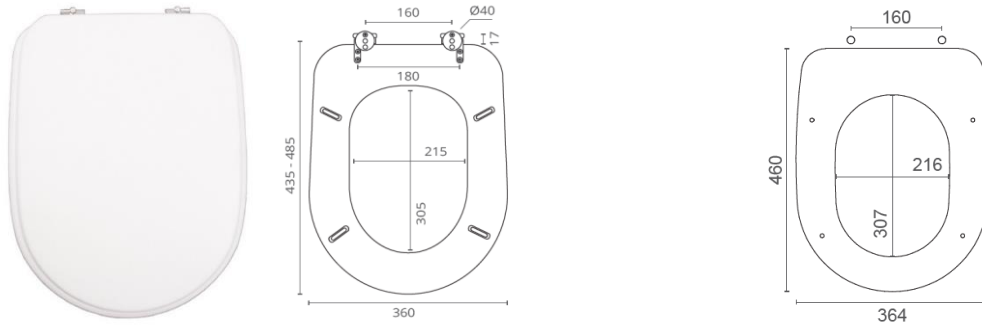

FICHA TÉCNICA | DATASHEET | FICHE TECHNIQUE | FICHA TÉCNICA

Tampo de Sanita Universal Mdf Zeus
Zeus Universal Mdf Toilet Seat
Abattant de Wc Universel en Mdf Zeus
Tapa de Inodoro Universal en Mdf Zeus

MODELO | MODEL | MODÈLE | MODELO

ZEUS

REFERÊNCIA: BK3018200 | EAN: 5609239706254

medidas em mm // measures in mm // mesures en mm // medidas en mm

INSTALAÇÃO | INSTALLATION | INSTALLATION | INSTALACIÓN

A instalação deverá ser efetuada por um técnico habilitado
The installation should be carried out by a qualified technician
L'installation doit être effectuée par un technicien qualifié
La instalación debe ser realizada por un técnico habilitado