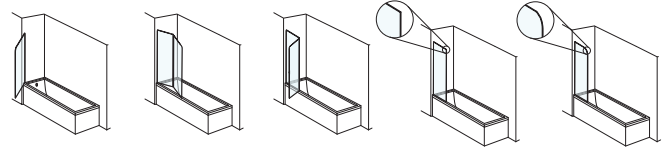

DEVA PAINEL WALK-IN BANHEIRA DEVA WALK-IN BATHTUB PANEL DEVA PAROI DE BAIGNOIRE WALK-IN DEVA MAMPARA DE BAÑERA WALK-IN