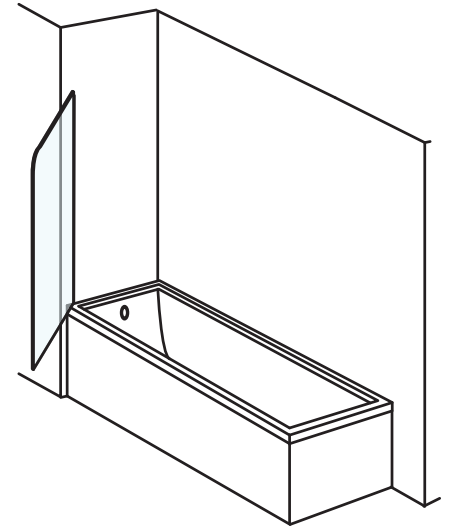

Vedante pelúcia para melhor vedação entre perfis

Plush seal for better sealing between profiles
Joint en peluche pour une meilleure étanchéité entre les profilés
Sello de felpa para un mejor sellado entre perfiles

Perfis em alumínio Vedantes em PVC translúcido

Profiles in aluminium
Seals in translucent PVC

Profilis en aluminium
Joints en PVC translucide

Perfiles de aluminio
Juntas de PVC translúcido

INSTALAÇÃO | INSTALLATION | INSTALATION | INSTALACIÓN

A instalação deverá ser efetuada por um técnico habilitado
The installation should be carried out by a qualified technician
L'installation doit être effectuée par un technicien qualifié
La instalación debe ser realizada por un técnico habilitado

EMBALAGEM | PACKAGING | CONDITIONNEMENT | EMBALAJE

Fornecido em embalagem de cartão
Supplied in a carton box
Fourni dans une boîte à carton
Suministrado en un embalaje de cartón

GARANTIA E MANUTENÇÃO | WARRANTY AND MAINTENANCE | GARANTIES ET ENTRETIEN | GARANTÍAS Y MANTENIMIENTO

- Garantia 5 anos para defeitos de fabrico (excluem-se peças de desgaste rápido)
- 5 years warranty for manufacturing defects (The normal abrasion of wear parts is excluded from our warranty.)
- 5 ans de garantie pour les défauts de fabrication (Sont exclus de la garantie les pièces d'usure)
- 5 años de garantía para defectos de fabricación (Queda excluido de la garantía el desgaste por su uso normal)
- Limpar com pano húmido
- Nettoyer avec un chiffon humide
- Limpiar con un paño humedecido
- Não usar detergentes abrasivos
- Ne pas utiliser des produits abrasifs
- No usar detergentes abrasivos
- Secar depois de limpar
- Sécher après nettoyage
- Secar después de limpiar

EN 14428:2008 + A1:2010
ISO 9001:2015

Vidro temperado 6mm
6mm tempered glass
Verre trempé 6mm
Cristal templado 6mm

1.4m de altura
1.4m high
1.4m de haut
1.4m de altura

Vidro EASY-CLEAN
EASY-CLEAN glass
Verre EASY-CLEAN
Cristal EASY-CLEAN