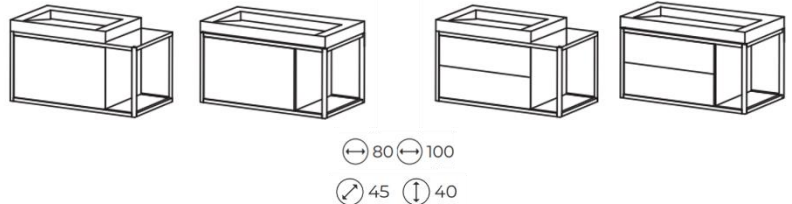

## FICHA TÉCNICA | DATASHEET | FICHE TECHNIQUE | FICHA TÉCNICA

Móvel Suspenso Aluminus  
Aluminus Suspended Base Unit  
Meuble Suspendu Aluminus  
Mueble Suspendido Aluminus

MODELO | MODEL | MODÈLE | MODELO

Aluminus

REFERÊNCIA: Ver anexo

medidas em cm // measures in cm // mesures en cm // medidas en cm

### CARACTERÍSTICAS TÉCNICAS | TECHNICAL FEATURES | CARACTÉRISTIQUES TECHNIQUES | CARACTERÍSTICAS TÉCNICAS

- Móvel suspenso com 1 gavetão soft close e 1 prateleira ou 2 gavetas soft close e 1 prateleira
- Material: Estrutura em aglomerado 19mm SUPER PAN com melamina
- Disponível nas melaminas cerejo, estepa, tea, taiga, grège ou hera ou cores CTESI ou RAL
- Tamanhos: 80 ou 100cm
- Profundidade: 45cm
- Altura: 40cm
- Suspended base unit with 1 soft close drawer and 1 shelf or 2 soft close drawers and 1 shelf
- Material: 19mm SUPER PAN chipboard with melamine structure
- Available finishes: Cherry, estepa, taiga, tea, hera and grège wood or CTESI/RAL Colours
- Size: 80 or 100 cm
- Depth: 45cm
- Height: 40cm
- Meuble suspendu avec 1 tiroirs soft close et 1 étagère ou 2 tiroires soft close et 1 étagère
- Matériau: Structure en aggloméré 19mm SUPER PAN avec mélamine
- Disponible en bois cerise, estepa, taiga, tea, hera et grège ou Couleurs CTESI/RAL
- Tailles : 80 ou 100cm
- Profondeur : 45cm
- Hauteur : 40cm
- Mueble suspendido con 1 cajón soft close y 1 estante o 2 cajones soft close y 1 estante
- Material: Estructura en aglomerado 16mm SUPER PAN con melamina
- Disponible en cerejo, estepa, taiga, tea, hera y grège o Colores CTESI/RAL
- Medidas: 80 o 100cm
- Profundidad: 45cm
- Altura: 40cm