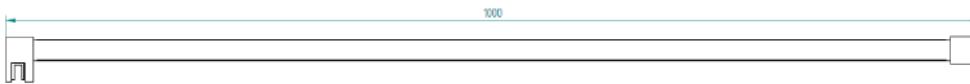

ROW haste parede/vidro 100cm 180°

ROW 180° straight rod wall/glass 100cm
ROW tige doît mur/verre 180° 100cm
ROW barra recta muro/vidrio 180° 100cm

INSTALAÇÃO | INSTALLATION | INSTALATION | INSTALACIÓN

A instalação deverá ser efetuada por um técnico habilitado
The installation should be carried out by a qualified technician
L'installation doit être effectuée par un technicien qualifié
La instalación debe ser realizada por un técnico habilitado

EMBALAGEM | PACKAGING | CONDITIONNEMENT | EMBALAJE

Fornecido em embalagem de cartão
Supplied in a carton box
Fourni dans une boîte à carton
Suministrado en un embalaje de cartón

GARANTIA E MANUTENÇÃO | WARRANTY AND MAINTENANCE | GARANTIES ET ENTRETIEN | GARANTÍAS Y MANTENIMIENTO

- Garantia 5 anos para defeitos de fabrico (excluem-se peças de desgaste rápido)
- 5 years warranty for manufacturing defects (The normal abrasion of wear parts is excluded from our warranty.)
- 5 ans de garantie pour les défauts de fabrication (Sont exclus de la garantie les pièces d'usure)
- 5 años de garantía para defectos de fabricación (Queda excluido de la garantía el desgaste por su uso normal)
- Limpar com pano húmido
- Nettoyer avec un chiffon humide
- Limpiar con un paño humedecido
- Não usar detergentes abrasivos
- Ne pas utiliser des produits abrasifs
- No usar detergentes abrasivos
- Secar depois de limpar
- Sécher après nettoyage
- Secar después de limpiar

EN 14428:2008 + A1:2010
ISO 9001:2015

Vidro temperado 8mm
8mm tempered glass
Verre trempé 8mm
Cristal templado 8mm

2m de altura
2m high
2m de haut
2m de altura

Vidro EASY-CLEAN
EASY-CLEAN glass
Verre EASY-CLEAN
Cristal EASY-CLEAN