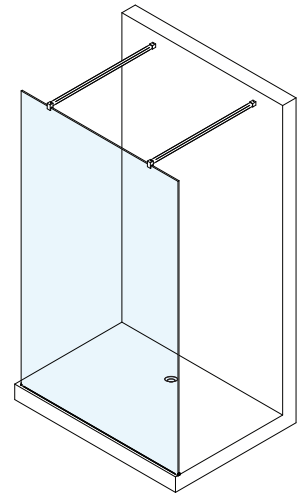

Perfis em alumínio
Terminais haste em zamak
Tubo haste em alumínio
Vedantes em PVC translúcido

Profiles in aluminium
Zamak rod ends
Rod tube in aluminium
Seals in translucent PVC

Profils en aluminium
Embouts de tige en zamak
Tube tige en aluminium
Joints en PVC translucide

Perfiles de aluminio
Cabezas de rótula de zamak
Tubo de varilla de aluminio
Juntas de PVC translúcido