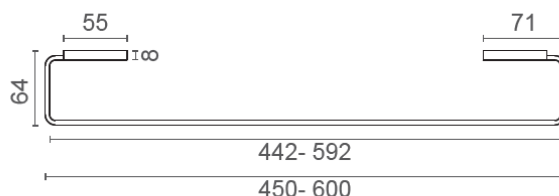

FICHA TÉCNICA | DATASHEET | FICHE TECHNIQUE | FICHA TÉCNICA

Toalheiro
Towel Holder
Porte-Serviette
Toallero

MODELO | MODEL | MODÈLE | MODELO
DORY

REFERÊNCIA: ver anexo

medidas em mm // measures in mm // mesures en mm // medidas en mm

INSTALAÇÃO | INSTALLATION | INSTALLATION | INSTALACIÓN

A instalação deverá ser efetuada por um técnico habilitado
The installation should be carried out by a qualified technician
L'installation doit être effectuée par un technicien qualifié
La instalación debe ser realizada por un técnico habilitado

EMBALAGEM | PACKAGING | CONDITIONNEMENT | EMBALAJE

Fornecido em embalagem de cartão
Supplied in a carton box
Fourni dans une boîte à carton
Suministrado en una embalaje de cartón

CARACTERÍSTICAS TÉCNICAS | TECHNICAL FEATURES | CARACTÉRISTIQUES TECHNIQUES | CARACTERÍSTICAS TÉCNICAS

- Material: Aço inox 304
- Acabamentos: Cromado Polido e Escovado | Preto Polido e Escovado
- Medidas: | 45 cm | 60 cm
- Fornecido com fixações
- Material: Stainless steel 304
- Finishing: Polished & Brushed Chrome | Polished & Brushed Black
- Measures: 45 cm | 60 cm
- Fixings included
- Matériel: Acier inoxydable 304
- Finitions: Chrome poli et brossé | Noir poli et brossé
- Mesures: 45 cm | 60 cm
- Fourni avec fixations
- Material: Latón
- Acabados: Cromo pulido y cepillado | Negro pulido y cepillado
- Medidas: 5 cm | 60 cm
- Suministrado con fijaciones

GARANTIAS E MANUTENÇÃO | WARRANTY AND MAINTENANCE | GARANTIES ET MAINTENANCE | GARANTÍAS Y MANTENIMIENTO

- Garantia 3 anos para defeitos de fabrico (excluem-se peças de desgaste rápido)
- Limpar com pano húmido
- Não usar detergentes abrasivos
- Secar depois de limpar
- 3 years warranty for manufacturing defects (The normal abrasion of wear parts is excluded from our warranty.)
- Clean with damp cloth
- Do not use abrasive detergents
- Dry after cleaning
- Garantie pour les défauts de fabrication: 3 ans (Sont exclus de la garantie les pièces d'usure)
- Nettoyer avec un chiffon humide
- Ne pas utiliser des produits abrasifs
- Sécher après nettoyage
- Garantía para defectos de fabricación: 3 años (Queda excluido de la garantía el desgaste por su uso normal)
- Limpiar con un paño humedecido
- No usar detergentes abrasivos
- Secar después de limpiar

ANEXO | ATTACHMENT | ATTACHEMENT | ARCHIVO ADJUNTO

	POLIDO | POLISHED | POLI | PULIDO		ESCOVADO | BRUSHED | BROSSÉ | CEPILLADO	
	450	600	450	600
CROMADO | CHROMED CHROMÉ | CROMO	CT1310000	CT1310100	CT1310011	CT1310111
PRETO | BLACK NOIR | NEGRO	CT1310005	CT1310105	CT1310015	CT1310115

Esta ficha técnica segue especificações internas de BARROS & MOREIRA, SA. As dimensões apresentadas são meramente indicativas, para instalação a medida devem ser consideradas as dimensões retiradas da peça a ser aplicada. Reservamos o direito de fazer alterações técnicas que permitam melhorar a funcionalidade dos nossos produtos, sem aviso prévio.