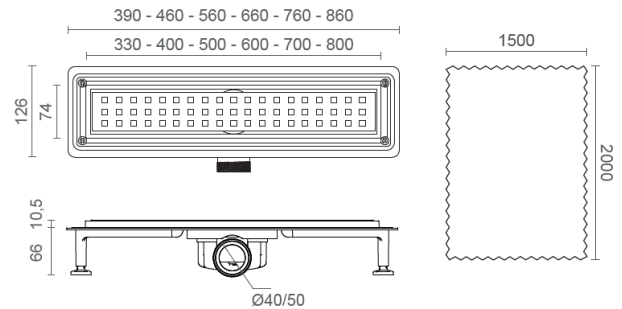

FICHA TÉCNICA // DATASHEET // FICHE TECHNIQUE // FICHA TÉCNICA

Kit Calha de Duche P/ Cerâmica Way Square Cromado
Way Square chrome Shower Drain Kit For Tiles
Kit Caniveau de Douche Pour Carrelage Way Square Chrome
Kit Canaleta de Ducha Para Baldosas Way Square Cromo

MODELO | MODEL | MODÈLE | MODELO

Way Square

REFERÊNCIA: Ver anexo

INSTALAÇÃO // INSTALLATION // INSTALLATION // INSTALACIÓN

Para aplicação em espaços de duche
A instalação deverá ser efetuada por um técnico habilitado

For application in shower areas
The installation should be carried out by a qualified technician

Pour l'application dans les zones de douche
L'installation doit être effectuée par un technicien qualifié

Para aplicación en espacios de ducha
La instalación debe ser realizada por un técnico habilitado

EMBALAGEM // PACKAGING // CONDITIONNEMENT // EMBALAJE

Fornecido em embalagem de cartão

Supplied in a carton box

Fourni dans une boîte à carton

Suministrado en embalaje de carton

CARACTERÍSTICAS TÉCNICAS // TECHNICAL CHARACTERISTICS // CARACTÉRISTIQUES TECHNIQUES // CARACTERISTICAS TECNICAS

- Calha de duche com corpo em polipropileno
- Grelha em aço inox AISI 304
- Fornecido com Tela Impermeabilizante ISOL 1,5 X 2M
- Inclui niveladores para melhor adaptabilidade
- Para aplicação em espaços de duche
- Disponível nos comprimentos de 330, 400, 500, 600, 700 e 800 mm, com largura de 60 mm
- Equipado com sistema anti-odores
- Alta resistência química e a temperaturas entre -30°C +75°C

- Shower drain with polypropylene body
- AISI 304 stainless steel grill
- Supplied with 1,5 x 2m ISOL Waterproofing Membrane
- Includes levelers for better adaptability
- For shower application
- Available in lengths of 330, 400, 500, 600, 700 and 800 mm, with 60 mm width
- Equipped with odorless system
- High chemical resistance and to temperatures between -30°C + 75 ° C

- Caniveau de douche avec corps en polypropylène
- Grille en acier inoxydable AISI 304
- Fourni avec Membrane d'Imperméabilisation ISOL 1,5 x 2m
- Comprend des niveleurs pour une meilleure adaptabilité
- Pour application dans les douches
- Disponible en longueurs de 330, 400, 500, 600, 700 et 800 mm, et avec une largeur de 60 mm
- Équipé d'un système anti-odeurs
- Haute résistance chimique et aux températures entre -30 ° C + 75 ° C

- Canaleta de ducha en polipropileno
- Parrilla de acero inoxidable AISI 304
- Suministradas con Lámina Impermeabilizante ISOL 1,5 x 2m
- Incluye niveladores para una mejor adaptabilidad
- Para aplicación en duchas
- Disponible en longitudes de 330, 400, 500, 600, 700 y 800 mm, con un ancho de 60 mm
- Equipado con sistema antiolores
- Alta resistencia química y a temperaturas entre -30°C + 75 ° C

GARANTIAS E MANUTENÇÃO // WARRANTY AND MAINTENANCE // GARANTIES ET ENTRETIEN // GARANTÍAS Y MANTENIMIENTO

- Garantia 3 anos para defeitos de fabrico (excluem-se peças de desgaste rápido)
- Limpar com pano húmido
- Não usar detergentes abrasivos

- 3 years warranty for manufacturing defects (The normal abrasion of wear parts is excluded from our warranty.)
- Clean with damp cloth
- Do not use abrasive detergents

- Garantie pour les défauts de fabrication: 3 ans (Sont exclus de la garantie les pièces d'usure)
- Nettoyer avec un chiffon humide
- Ne pas utiliser des produits abrasifs