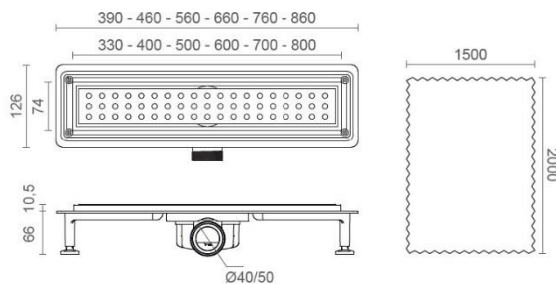

FICHA TÉCNICA // DATASHEET // FICHE TECHNIQUE // FICHA TÉCNICA

Kit Calha de Duche P/ Cerâmica Way Round Cromado
Way Round Chrome Shower Drain Kit For Tiles
Kit Caniveau de Douche Pour Carrelage Way Round Chrome
Kit Canaleta de Ducha Para Baldosas Way Round Cromo

MODELO | MODEL | MODÈLE | MODELO

Way Round

REFERÊNCIA: Ver anexo

INSTALAÇÃO // INSTALLATION // INSTALLATION // INSTALACIÓN

Para aplicação em espaços de duche
A instalação deverá ser efetuada por um técnico habilitado

For application in shower areas
The installation should be carried out by a qualified technician

Pour l'application dans les zones de douche
L'installation doit être effectuée par un technicien qualifié

Para aplicación en espacios de ducha
La instalación debe ser realizada por un técnico habilitado

EMBALAGEM // PACKAGING // CONDITIONNEMENT // EMBALAJE

Fornecido em embalagem de cartão

Supplied in a carton box

Fourni dans une boîte à carton

Suministrado en embalaje de carton

CARACTERÍSTICAS TÉCNICAS // TECHNICAL CHARACTERISTICS // CARACTÉRISTIQUES TECHNIQUES // CARACTERISTICAS TECNICAS

- Calha de duche com corpo em polipropileno
- Grelha em aço inox AISI 304
- Fornecido com Tela Impermeabilizante ISOL 1,5 X 2M
- Inclui niveladores para melhor adaptabilidade
- Para aplicação em espaços de duche
- Disponível nos comprimentos de 330, 400, 500, 600, 700 e 800 mm, com largura de 60 mm
- Equipado com sistema anti-odores
- Alta resistência química e a temperaturas entre -30°C +75°C

- Shower drains with polypropylene body
- AISI 304 stainless steel grill
- Supplied with 1,5 x 2m ISOL Waterproofing Membrane
- Includes levelers for better adaptability
- For shower application
- Available in lengths of 330, 400, 500, 600, 700 and 800 mm, with 60 mm width
- Equipped with odorless system
- High chemical resistance and to temperatures between -30°C + 75 ° C

- Caniveaux de douche avec corps en polypropylène
- Grille en acier inoxydable AISI 304
- Fourni avec Membrane d'Imperméabilisation ISOL 1,5 x 2m
- Comprend des niveleurs pour une meilleure adaptabilité
- Pour application dans les douches
- Disponible en longueurs de 330, 400, 500, 600, 700 et 800 mm, et avec une largeur de 60 mm
- Équipé d'un système anti-odeurs
- Haute résistance chimique et aux températures entre -30 ° C + 75 ° C

- Canaletas de ducha en polipropileno
- Parrilla de acero inoxidable AISI 304
- Suministradas con Lámina Impermeabilizante ISOL 1,5 x 2m
- Incluye niveladores para una mejor adaptabilidad
- Para aplicación en duchas
- Disponible en longitudes de 330, 400, 500, 600, 700 y 800 mm, con un ancho de 60 mm
- Equipado con sistema antiolores
- Alta resistencia química y a temperaturas entre -30°C + 75 ° C

GARANTIAS E MANUTENÇÃO // WARRANTY AND MAINTENANCE // GARANTIES ET ENTRETIEN // GARANTÍAS Y MANTENIMIENTO

- Garantia 3 anos para defeitos de fabrico (excluem-se peças de desgaste rápido)
- Limpar com pano húmido
- Não usar detergentes abrasivos

- 3 years warranty for manufacturing defects (The normal abrasion of wear parts is excluded from our warranty.)
- Clean with damp cloth
- Do not use abrasive detergents

- Garantie pour les défauts de fabrication: 3 ans (Sont exclus de la garantie les pièces d'usure)
- Nettoyer avec un chiffon humide
- Ne pas utiliser des produits abrasifs