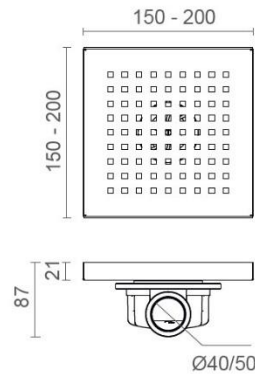

## FICHA TÉCNICA | DATASHEET | FICHE TECHNIQUE | FICHA TÉCNICA

Sifão de Pavimento Square Cromado  
Square Chrome Floor Siphon  
Siphon Horizontale Square Chrome  
Sifón de Suelo Square Cromo

MODELO | MODEL | MODÈLE | MODELO

SQUARE CROMADO

REFERÊNCIA: BK4020701 | EAN: 5609239782333 (200X200 - Ø40/50MM)

medidas em mm // measures in mm // mesures en mm // medidas en mm

Esta ficha técnica segue especificações internas da BARROS & MOREIRA, SA. As dimensões apresentadas são meramente indicativas, para instalação à medida devem ser consideradas as dimensões retiradas da peça a ser aplicada. Reservamos o direito de fazer alterações técnicas que permitam melhorar a funcionalidade dos nossos produtos, sem aviso prévio.