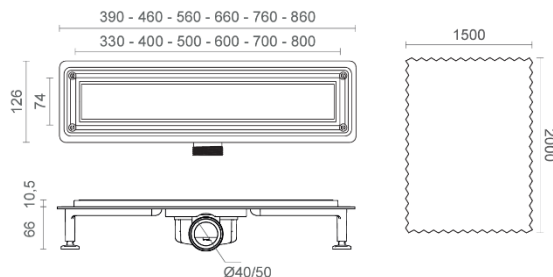

FICHA TÉCNICA // DATASHEET // FICHE TECHNIQUE // FICHA TÉCNICA

Kit Calha de Duche P/ Cerâmica Way Line Cromado
Chrome Way Line Shower Drain Kit For Tiles
Kit Caniveau de Douche Pour Carrelage Flow Round Chrome
Kit Canaleta de Ducha Para Baldosas Flow Round Cromo

MODELO | MODEL | MODÈLE | MODELO

WAY LINE CROMADO

REFERÊNCIA: BK40232201 / BK40232211 / BK40232221 /
BK40232231 / BK40232241 / BK40232251

INSTALAÇÃO // INSTALLATION // INSTALLATION // INSTALACIÓN

Para aplicação em espaços de duche
A instalação deverá ser efetuada por um técnico habilitado

For application in shower areas
The installation should be carried out by a qualified technician

Pour l'application dans les zones de douche
L'installation doit être effectuée par un technicien qualifié

Para aplicación en espacios de ducha
La instalación debe ser realizada por un técnico habilitado

EMBALAGEM // PACKAGING // CONDITIONNEMENT // EMBALAJE

Fornecido em embalagem de cartão

Supplied in a carton box

Fourni dans une boîte à carton

Suministrado en embalaje de carton

CARACTERÍSTICAS TÉCNICAS // TECHNICAL CHARACTERISTICS // CARACTÉRISTIQUES TECHNIQUES // CARACTERÍSTICAS TÉCNICAS

- Calha de duche com corpo em polipropileno
- Grelha em aço inox AISI 304
- Fornecido com Tela Impermeabilizante ISOL 1,5 X 2M
- Inclui niveladores para melhor adaptabilidade
- Para aplicação em espaços de duche
- Disponível nos comprimentos de 330, 400, 500, 600, 700 e 800 mm, com a largura de 60 mm
- Equipado com sistema anti-odores
- Alta resistência química e a temperaturas entre -30°C +75°C

- Shower drains with polypropylene body
- AISI 304 stainless steel grill
- Supplied with 1,5 x 2m ISOL Waterproofing Membrane
- Includes levelers for better adaptability
- For shower application
- Available in lengths of 330, 400, 500, 600, 700 and 800 mm, with the width of 60 mm
- Equipped with odorless system
- High chemical resistance and to temperatures between -30°C + 75 ° C

- Caniveaux de douche avec corps en polypropylène
- Grille en acier inoxydable AISI 304
- Fourni avec Membrane d'Imperméabilisation ISOL 1,5 x 2m
- Comprend des niveleurs pour une meilleure adaptabilité
- Pour application dans les douches
- Disponible en longueurs de 330, 400, 500, 600, 700 et 800 mm, Et avec une largeur de 60 mm
- Équipé d'un système anti-odores
- Haute résistance chimique et aux températures entre -30 ° C + 75 ° C

- Canaletas de ducha en polipropileno
- Parrilla de acero inoxidable AISI 304
- Suministradas con Lámina Impermeabilizante ISOL 1,5 x 2m
- Incluye niveladores para una mejor adaptabilidad
- Para aplicación en duchas
- Disponible en longitudes de 330, 400, 500, 600, 700 y 800 mm, con un ancho de 60 mm
- Equipado con sistema antiolores
- Alta resistencia química y a temperaturas entre -30°C + 75 ° C

GARANTIAS E MANUTENÇÃO // WARRANTY AND MAINTENANCE // GARANTIES ET ENTRETIEN // GARANTÍAS Y MANTENIMIENTO

- Garantia 3 anos para defeitos de fabrico (excluem-se peças de desgaste rápido)
- Limpar com pano húmido
- Não usar detergentes abrasivos

- 3 years warranty for manufacturing defects (The normal abrasion of wear parts is excluded from our warranty.)
- Clean with damp cloth
- Do not use abrasive detergents

- Garantie pour les défauts de fabrication: 3 ans (Sont exclus de la garantie les pièces d'usure)
- Nettoyer avec un chiffon humide
- Ne pas utiliser des produits abrasifs