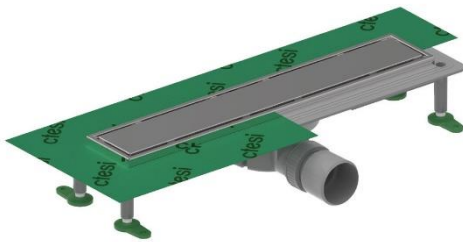

FICHA TÉCNICA // DATASHEET // FICHE TECHNIQUE // FICHA TÉCNICA

Calha de Duche Flow Line Cromado
 Chrome Flow Line Shower Drain
 Caniveau de Douche Flow Line Chrome
 Canaleta de Ducha Flow Line Cromo

MODELO | MODEL | MODÈLE | MODELO

FLOW LINE CROMADO

REFERÊNCIA: BK4024501 / BK4024511 / BK4024521 / BK4024531 / BK4024541 / BK4024551

INSTALAÇÃO // INSTALLATION // INSTALLATION // INSTALACIÓN

Para aplicação em espaços de duche
 A instalação deverá ser efetuada por um técnico habilitado

Fourni dans une boîte à carton

Suministrado en embalaje de carton

CARACTERÍSTICAS TÉCNICAS // TECHNICAL CHARACTERISTICS // CARACTÉRISTIQUES TECHNIQUES // CARACTERISTICAS TECNICAS

- | | | | |
|---|--|--|--|
| <ul style="list-style-type: none"> . Para pavimentos ate 12 mm; . 20mm de sifão; . 43 l/m de caudal de escoamento; . Filtro de cabelos extraível para limpeza; . Contem tela ISOL para impermeabilização em zona a volta; . Grelha e aro em aço inox AISI 304; . Largura de 60 mm. | <ul style="list-style-type: none"> . For floors up to 12 mm; . 20mm siphon; . 43 l/m flow rate; . Removable hair filter for cleaning; . Contains ISOL mesh for waterproofing the surrounding area; . AISI 302 stainless steel grill; . 60 mm width. | <ul style="list-style-type: none"> . Pour les sols jusqu'à 12 mm ; . Siphon de 20 mm ; . Débit de 43 l/m ; . Filtre à cheveux amovible pour le nettoyage ; . Contient un tissu ISOL pour imperméabiliser la zone environnante; . Grille en acier inoxydable AISI 304; . 60 mm de largeur. | <ul style="list-style-type: none"> . Para suelos de hasta 12 mm; . sifón de 20 mm; . Caudal de 43 l/m; . Filtro de pelo extraíble para su limpieza; . Contiene tejido ISOL para impermeabilizar el entorno; . Rejilla en acero inoxidable AISI 304; . 60 mm de ancho. |
|---|--|--|--|