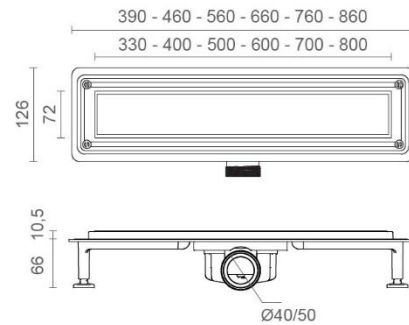

FICHA TÉCNICA // DATASHEET // FICHE TECHNIQUE // FICHA TÉCNICA

Calha de Duche Flow Line Cromado
Chrome Flow Line Shower Drain
Caniveau de Douche Flow Line Chrome
Canaleta de Ducha Flow Line Cromo

MODELO | MODEL | MODÈLE | MODELO

FLOW LINE CROMADO

REFERÊNCIA: BK4024501 / BK4024511 / BK4024521 / BK4024531 / BK4024541 / BK4024551

INSTALAÇÃO // INSTALLATION // INSTALLATION // INSTALACIÓN

Para aplicação em espaços de duche
A instalação deverá ser efetuada por um técnico habilitado

For application in shower areas
The installation should be carried out by a qualified technician

Pour l'application dans les zones de douche
L'installation doit être effectuée par un technicien qualifié

Para aplicación en espacios de ducha
La instalación debe ser realizada por un técnico habilitado

EMBALAGEM // PACKAGING // CONDITIONNEMENT // EMBALAJE

Fornecido em embalagem de cartão

Supplied in a carton box

Fourni dans une boîte à carton

Suministrado en embalaje de carton

CARACTERÍSTICAS TÉCNICAS // TECHNICAL CHARACTERISTICS // CARACTÉRISTIQUES TECHNIQUES // CARACTERISTICAS TECNICAS

. Para pavimentos ate 12 mm; . 20mm de sifão; . 43 l/m de caudal de escoamento; . Filtro de cabelos extraível para limpeza; . Contem tela ISOL para impermeabilização em zona a volta; . Grelha e aro em aço inox AISI 304; . Largura de 60 mm.	. For floors up to 12 mm; . 20mm siphon; . 43 l/m flow rate; . Removable hair filter for cleaning; . Contains ISOL mesh for waterproofing the surrounding area; . AISI 302 stainless steel grill; . 60 mm width.	. Pour les sols jusqu'à 12 mm ; . Siphon de 20 mm ; . Débit de 43 l/m ; . Filtre à cheveux amovible pour le nettoyage ; . Contient un tissu ISOL pour imperméabiliser la zone environnante; . Grille en acier inoxydable AISI 304; . 60 mm de largeur.	. Para suelos de hasta 12 mm; . sifón de 20 mm; . Caudal de 43 l/m; . Filtro de pelo extraíble para su limpieza; . Contiene tejido ISOL para impermeabilizar el entorno; . Rejilla en acero inoxidable AISI 304; . 60 mm de ancho.

GARANTIAS E MANUTENÇÃO // WARRANTY AND MAINTENANCE // GARANTIES ET ENTRETIEN // GARANTÍAS Y MANTENIMIENTO

- Garantia 3 anos para defeitos de fabrico (excluem-se peças de desgaste rápido)
- Limpar com pano húmido
- Não usar detergentes abrasivos

- 3 years warranty for manufacturing defects (The normal abrasion of wear parts is excluded from our warranty.)
- Clean with damp cloth
- Do not use abrasive detergents

- Garantie pour les défauts de fabrication: 3ans (Sont exclus de la garantie les pièces d'usure)
- Nettoyer avec un chiffon humide
- Ne pas utiliser des produits abrasifs

- Garantía para defectos de fabricación: 3 años (Queda excluido de la garantía el desgaste por su uso normal)
- Limpiar con un paño humedecido
- No usar detergentes abrasivos

ANEXO | ATTACHMENT | ATTACHEMENT | ARCHIVO ADJUNTO

REF.	MEDIDAS
BK4024501	330 X 60mm
BK4024511	400 X 60mm
BK4024521	500 X 60mm
BK4024531	600 X 60mm
BK4024541	700 X 60mm
BK4024551	800 X 60mm