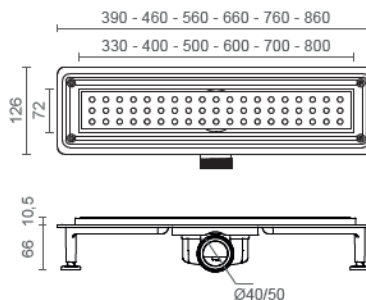

FICHA TÉCNICA // DATASHEET // FICHE TECHNIQUE // FICHA TÉCNICA

Calha de Duche Way Round Cromado
Chrome Way Round Shower Drain
Caniveau de Douche Way Round Chromé
Canaleta de Ducha Way Round Cromo

MODELO | MODEL | MODÈLE | MODELO

WAY ROUND CROMADO

REFERÊNCIA: BK40242XX

INSTALAÇÃO // INSTALLATION // INSTALLATION // INSTALACIÓN

Para aplicação em espaços de duche
A instalação deverá ser efetuada por um técnico habilitado

For application in shower areas
The installation should be carried out by a qualified technician

Pour l'application dans les zones de douche
L'installation doit être effectuée par un technicien qualifié

Para aplicación en espacios de ducha
La instalación debe ser realizada por un técnico habilitado

EMBALAGEM // PACKAGING // CONDITIONNEMENT // EMBALAJE

Fornecido em embalagem de cartão

Supplied in a carton box

Fourni dans une boîte à carton

Suministrado en embalaje de carton

CARACTERÍSTICAS TÉCNICAS // TECHNICAL CHARACTERISTICS // CARACTÉRISTIQUES TECHNIQUES // CARACTERISTICAS TECNICAS

- Calha de duche com corpo em polipropileno
- Grelha em aço inox AISI 304
- Fornecido com Tela Impermeabilizante ISOL
- Inclui niveladores para melhor adaptabilidade
- Para aplicação em espaços de duche
- Disponível nos comprimentos de 330, 400, 500, 600, 700 e 800 mm, com largura de 60 mm
- Equipado com sistema anti-odores
- Alta resistência química e a temperaturas entre -30°C +75°C
- Grelha e Aro em aço inox AISI 304
- Largura de 60 mm
- Shower drains with polypropylene body
- AISI 304 stainless steel grill
- Supplied with ISOL Waterproofing Membrane
- Includes levelers for better adaptability
- For shower application
- Available in lengths of 330, 400, 500, 600, 700 and 800 mm, with 60 mm width
- Equipped with odorless system
- High chemical resistance and to temperatures between -30°C + 75 ° C
- Rejilla y marco en acero inoxidable AISI 304
- 60 mm de ancho
- Caniveaux de douche avec corps en polypropylène
- Grille en acier inoxydable AISI 304
- Fourni avec Membrane d'Imperméabilisation ISOL
- Comprend des niveleurs pour une meilleure adaptabilité
- Pour application dans les douches
- Disponible en longueurs de 330, 400, 500, 600, 700 et 800 mm, et avec une largeur de 60 mm
- Équipé d'un système anti-odeurs
- Haute résistance chimique et aux températures entre -30 ° C + 75 ° C
- AISI 304 Stainless steel grill and frame
- 60 mm width
- Canaletas de ducha en polipropileno
- Parrilla de acero inoxidable AISI 304
- Suministradas con Lámina Impermeabilizante ISOL
- Incluye niveladores para una mejor adaptabilidad
- Para aplicación en duchas
- Disponible en longitudes de 330, 400, 500, 600, 700 y 800 mm, con un ancho de 60 mm
- Equipado con sistema antiolores
- Alta resistencia química y a temperaturas entre -30°C + 75 ° C
- Grille et cadre en acier inoxydable AISI 304
- 60 mm de largeur

GARANTIAS E MANUTENÇÃO // WARRANTY AND MAINTENANCE // GARANTIES ET ENTRETIEN // GARANTÍAS Y MANTENIMIENTO