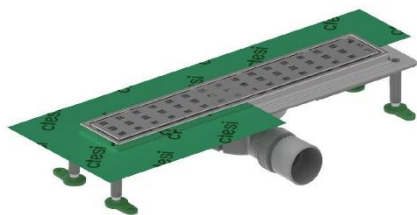

## FICHA TÉCNICA // DATASHEET // FICHE TECHNIQUE // FICHA TÉCNICA

Calha de Duche Way Square Cromado  
 Chrome Way Square Shower Drain  
 Caniveau de Douche Way Square Chromé  
 Canaleta de Ducha Way Square Cromo

MODELO | MODEL | MODÈLE | MODELO

WAY SQUARE CROMADO

REFERÊNCIA: BK40241XX