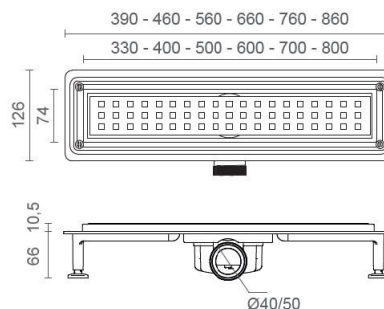

FICHA TÉCNICA // DATASHEET // FICHE TECHNIQUE // FICHA TÉCNICA

Calha de Duche Way Square Cromado
Chrome Way Square Shower Drain
Caniveau de Douche Way Square Chromé
Canaleta de Ducha Way Square Cromo

MODELO | MODEL | MODÈLE | MODELO

WAY SQUARE CROMADO

REFERÊNCIA: BK40241XX

INSTALAÇÃO // INSTALLATION // INSTALLATION // INSTALACIÓN

Para aplicação em espaços de duche
A instalação deverá ser efetuada por um técnico habilitado

For application in shower areas
The installation should be carried out by a qualified technician

Pour l'application dans les zones de douche
L'installation doit être effectuée par un technicien qualifié

Para aplicación en espacios de ducha
La instalación debe ser realizada por un técnico habilitado

EMBALAGEM // PACKAGING // CONDITIONNEMENT // EMBALAJE

Fornecido em embalagem de cartão

Supplied in a carton box

Fourni dans une boîte à carton

Suministrado en embalaje de carton

CARACTERÍSTICAS TÉCNICAS // TECHNICAL CHARACTERISTICS // CARACTÉRISTIQUES TECHNIQUES // CARACTERISTICAS TECNICAS

- Calha de duche com corpo em polipropileno
- Grelha em aço inox AISI 304
- Fornecido com Tela Impermeabilizante ISOL
- Inclui niveladores para melhor adaptabilidade
- Para aplicação em espaços de duche
- Disponível nos comprimentos de 330, 400, 500, 600, 700 e 800 mm, com largura de 60 mm
- Equipado com sistema anti-odores
- Alta resistência química e a temperaturas entre -30°C +75°C
- Grelha e Aro em aço inox AISI 304
- Largura de 60 mm
- Shower drains with polypropylene body
- AISI 304 stainless steel grill
- Supplied with ISOL Waterproofing Membrane
- Includes levelers for better adaptability
- For shower application
- Available in lengths of 330, 400, 500, 600, 700 and 800 mm, with 60 mm width
- Equipped with odorless system
- High chemical resistance and to temperatures between -30°C + 75 ° C
- Rejilla y marco en acero inoxidable AISI 304
- 60 mm de ancho
- Caniveaux de douche avec corps en polypropylène
- Grille en acier inoxydable AISI 304
- Fourni avec Membrane d'Imperméabilisation ISOL
- Comprend des niveleurs pour une meilleure adaptabilité
- Pour application dans les douches
- Disponible en longueurs de 330, 400, 500, 600, 700 et 800 mm, et avec une largeur de 60 mm
- Équipé d'un système anti-odeurs
- Haute résistance chimique et aux températures entre -30 ° C + 75 ° C
- AISI 304 Stainless steel grill and frame
- 60 mm width
- Canaletas de ducha en polipropileno
- Parrilla de acero inoxidable AISI 304
- Suministradas con Lámina Impermeabilizante ISOL
- Incluye niveladores para una mejor adaptabilidad
- Para aplicación en duchas
- Disponible en longitudes de 330, 400, 500, 600, 700 y 800 mm, con un ancho de 60 mm
- Equipado con sistema antiolores
- Alta resistencia química y a temperaturas entre -30°C + 75 ° C
- Grille et cadre en acier inoxydable AISI 304
- 60 mm de largeur

GARANTIAS E MANUTENÇÃO // WARRANTY AND MAINTENANCE // GARANTIES ET ENTRETIEN // GARANTÍAS Y MANTENIMIENTO