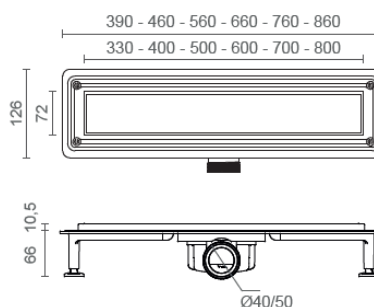

FICHA TÉCNICA // DATASHEET // FICHE TECHNIQUE // FICHA TÉCNICA

Calha de Duche Way Line Cromado
Chrome Way Line Shower Drain
Caniveau de Douche Way Line Chromé
Canaleta de Ducha Way Line Cromo

MODELO | MODEL | MODÈLE | MODELO

WAY LINE CROMADO

REFERÊNCIA: BK40240XX

INSTALAÇÃO // INSTALLATION // INSTALLATION // INSTALACIÓN

Para aplicação em espaços de duche
A instalação deverá ser efetuada por um técnico habilitado

For application in shower areas
The installation should be carried out by a qualified technician

Pour l'application dans les zones de douche
L'installation doit être effectuée par un technicien qualifié

Para aplicación en espacios de ducha
La instalación debe ser realizada por un técnico habilitado

EMBALAGEM // PACKAGING // CONDITIONNEMENT // EMBALAJE

Fornecido em embalagem de cartão

Supplied in a carton box

Fourni dans une boîte à carton

Suministrado en embalaje de carton

CARACTERÍSTICAS TÉCNICAS // TECHNICAL CHARACTERISTICS // CARACTÉRISTIQUES TECHNIQUES // CARACTERISTICAS TECNICAS

- Calha de duche com corpo em polipropileno
- Grelha em aço inox AISI 304
- Fornecido com Tela Impermeabilizante ISOL
- Inclui niveladores para melhor adaptabilidade
- Para aplicação em espaços de duche
- Disponível nos comprimentos de 330, 400, 500, 600, 700 e 800 mm, com a largura de 60 mm
- Equipado com sistema anti-odores
- Alta resistência química e a temperaturas entre -30°C +75°C
- Grelha e Aro em aço inox AISI 304
- Largura de 60 mm
- Shower drains with polypropylene body
- AISI 304 stainless steel grill
- Supplied with ISOL Waterproofing Membrane
- Includes levelers for better adaptability
- For shower application
- Available in lengths of 330, 400, 500, 600, 700 and 800 mm, with the width of 60 mm
- Equipped with odorless system
- High chemical resistance and to temperatures between -30°C + 75 ° C
- Rejilla y marco en acero inoxidable AISI 304
- 60 mm de ancho
- Caniveaux de douche avec corps en polypropylène
- Grille en acier inoxydable AISI 304
- Fourni avec Membrane d'Imperméabilisation ISOL
- Comprend des niveleurs pour une meilleure adaptabilité
- Pour application dans les douches
- Disponible en longueurs de 330, 400, 500, 600, 700 et 800 mm, Et avec une largeur de 60 mm
- Équipé d'un système anti-odeurs
- Haute résistance chimique et aux températures entre -30 ° C + 75 ° C
- AISI 304 Stainless steel grill and frame
- Canaletas de ducha en polipropileno
- Parrilla de acero inoxidable AISI 304
- Suministradas con Lámina Impermeabilizante ISOL
- Incluye niveladores para una mejor adaptabilidad
- Para aplicación en duchas
- Disponible en longitudes de 330, 400, 500, 600, 700 y 800 mm, con un ancho de 60 mm
- Equipado con sistema antiolores
- Alta resistencia química y a temperaturas entre -30°C + 75 ° C
- Grille et cadre en acier inoxydable AISI 304
- 60 mm de largeur

GARANTIAS E MANUTENÇÃO // WARRANTY AND MAINTENANCE // GARANTIES ET ENTRETIEN // GARANTÍAS Y MANTENIMIENTO