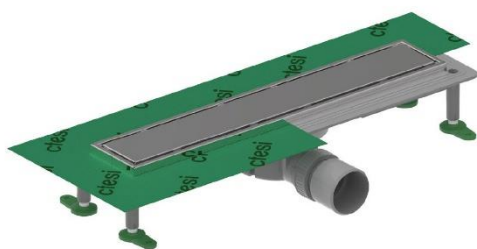

FICHA TÉCNICA // DATASHEET // FICHE TECHNIQUE // FICHA TÉCNICA

Calha de Duche Way Line Cromado
Chrome Way Line Shower Drain
Caniveau de Douche Way Line Chromé
Canaleta de Ducha Way Line Cromo

MODELO | MODEL | MODÈLE | MODELO

WAY LINE CROMADO

REFERÊNCIA: BK40240XX

INSTALAÇÃO // INSTALLATION // INSTALLATION // INSTALACIÓN

Para aplicação em espaços de duche
A instalação deverá ser efetuada por um técnico habilitado

For application in shower areas
The installation should be carried out by a qualified technician

Pour l'application dans les zones de douche
L'installation doit être effectuée par un technicien qualifié

Para aplicación en espacios de ducha
La instalación debe ser realizada por un técnico habilitado

EMBALAGEM // PACKAGING // CONDITIONNEMENT // EMBALAJE

Fornecido em embalagem de cartão

Supplied in a carton box

Fourni dans une boîte à carton

Suministrado en embalaje de carton

CARACTERÍSTICAS TÉCNICAS // TECHNICAL CHARACTERISTICS // CARACTÉRISTIQUES TECHNIQUES // CARACTERISTICAS TECNICAS

- Calha de duche com corpo em polipropileno
- Grelha em aço inox AISI 304
- Fornecido com Tela Impermeabilizante ISOL
- Inclui niveladores para melhor adaptabilidade
- Para aplicação em espaços de duche
- Disponível nos comprimentos de 330, 400, 500, 600, 700 e 800 mm, com a largura de 60 mm
- Equipado com sistema anti-odores
- Alta resistência química e a temperaturas entre -30°C +75°C
- Grelha e Aro em aço inox AISI 304
- Largura de 60 mm
- Shower drains with polypropylene body
- AISI 304 stainless steel grill
- Supplied with ISOL Waterproofing Membrane
- Includes levelers for better adaptability
- For shower application
- Available in lengths of 330, 400, 500, 600, 700 and 800 mm, with the width of 60 mm
- Equipped with odorless system
- High chemical resistance and to temperatures between -30°C + 75 ° C
- Rejilla y marco en acero inoxidable AISI 304
- 60 mm de ancho
- Caniveaux de douche avec corps en polypropylène
- Grille en acier inoxydable AISI 304
- Fourni avec Membrane d'Imperméabilisation ISOL
- Comprend des niveleurs pour une meilleure adaptabilité
- Pour application dans les douches
- Disponible en longueurs de 330, 400, 500, 600, 700 et 800 mm, Et avec une largeur de 60 mm
- Équipé d'un système anti-odeurs
- Haute résistance chimique et aux températures entre -30 ° C + 75 ° C
- AISI 304 Stainless steel grill and frame
- Canaletas de ducha en polipropileno
- Parrilla de acero inoxidable AISI 304
- Suministradas con Lámina Impermeabilizante ISOL
- Incluye niveladores para una mejor adaptabilidad
- Para aplicación en duchas
- Disponible en longitudes de 330, 400, 500, 600, 700 y 800 mm, con un ancho de 60 mm
- Equipado con sistema antiolores
- Alta resistencia química y a temperaturas entre -30°C + 75 ° C
- Grille et cadre en acier inoxydable AISI 304
- 60 mm de largeur

GARANTIAS E MANUTENÇÃO // WARRANTY AND MAINTENANCE // GARANTIES ET ENTRETIEN // GARANTÍAS Y MANTENIMIENTO