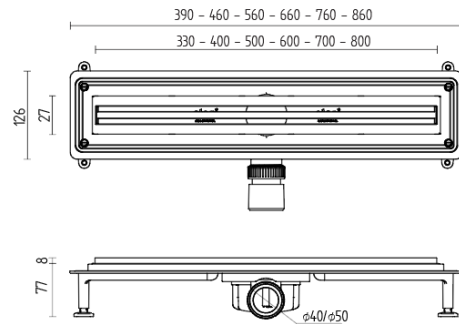

FICHA TÉCNICA // DATASHEET // FICHE TECHNIQUE // FICHA TÉCNICA

Calha de Duche Dual Inox
Stainless Steel Dual Shower Drain
Caniveau de Douche Dual Acier Inox
Canaleta de Ducha Dual Acero

MODELO | MODEL | MODÈLE | MODELO

DUAL INOX

REFERÊNCIA: Ver Anexo

INSTALAÇÃO // INSTALLATION // INSTALLATION // INSTALACIÓN

Para aplicação em espaços de duche
A instalação deverá ser efetuada por um técnico habilitado

For application in shower areas
The installation should be carried out by a qualified technician

Pour l'application dans les zones de douche
L'installation doit être effectuée par un technicien qualifié

Para aplicación en espacios de ducha
La instalación debe ser realizada por un técnico habilitado

EMBALAGEM // PACKAGING

Fornecido em embalagem de cartão

Supplied in a carton box

Fourni dans une boîte à carton

Suministrado en embalaje de carton

CARACTERÍSTICAS TÉCNICAS // TECHNICAL CHARACTERISTICS // CARACTÉRISTIQUES TECHNIQUES // CARACTERISTICAS TECNICAS

- Calha de duche com corpo em polipropileno
- Grelha em aço inox AISI 304
- Fornecido com Tela Impermeabilizante ISOL
- Inclui niveladores para melhor adaptabilidade
- Para aplicação em espaços de duche
- Disponível nos comprimentos de 330, 400, 500, 600, 700 e 800 mm, com largura de 60 mm
- Escoamento duplo (canal principal e água das juntas)

- Shower drains with polypropylene body
- AISI 304 stainless steel grill
- Supplied with ISOL Waterproofing Membrane
- Includes levelers for better adaptability
- For shower application
- Available in lengths of 330, 400, 500, 600, 700 and 800 mm, with 60 mm width
- Dual drainage (main channel and joint water)

- Caniveaux de douche avec corps en polypropylène
- Grille en acier inoxydable AISI 304
- Fourni avec Membrane d'Imperméabilisation ISOL
- Comprend des niveleurs pour une meilleure adaptabilité
- Pour application dans les douches
- Disponible en longueurs de 330, 400, 500, 600, 700 et 800 mm, et avec une largeur de 60 mm
- Double drainage (canal principal et eau commune)

- Canaletas de ducha en polipropileno
- Parrilla de acero inoxidable AISI 304
- Suministradas con Lámina Impermeabilizante ISOL
- Incluye niveladores para una mejor adaptabilidad
- Para aplicación en duchas
- Disponible en longitudes de 330, 400, 500, 600, 700 y 800 mm, con un ancho de 60 mm
- Doble drenaje (canal principal y agua conjunta)

GARANTIAS E MANUTENÇÃO // WARRANTY AND MAINTENANCE // GARANTIES ET ENTRETIEN // GARANTÍAS Y MANTENIMIENTO

- Garantia 3 anos para defeitos de fabrico (excluem-se peças de desgaste rápido)
- Limpar com pano húmido
- Não usar detergentes abrasivos

- 3 years warranty for manufacturing defects (The normal abrasion of wear parts is excluded from our warranty.)
- Clean with damp cloth
- Do not use abrasive detergents

- Garantie pour les défauts de fabrication: 3ans (Sont exclus de la garantie les pièces d'usure)
- Nettoyer avec un chiffon humide
- Ne pas utiliser des produits abrasifs

- Garantía para defectos de fabricación: 3 años (Queda excluido de la garantía el desgaste por su uso normal)
- Limpiar con un paño humedecido
- No usar detergentes abrasivos

ANEXO | ATTACHMENT | ATTACHEMENT | ARCHIVO ADJUNTO