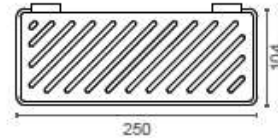

FICHA TÉCNICA | DATASHEET | FICHE TECHNIQUE | FICHA TÉCNICA

SABONETEIRA RECTANGULAR CROMADO RETANGULAR SOAP DISH CHROME RECTANGULAIRE PORTE-SAVÓN CHROMÉ JABONERA RECTANGULAR CROMADO

MODELO | MODEL | MODÈLE | MODELO
DORY

REFERÊNCIA: Ver anexo | EAN: Ver anexo

medidas em mm // measures in mm // mesures en mm // medidas en mm

INSTALAÇÃO | INSTALLATION | INSTALLATION | INSTALACIÓN

A instalação deverá ser efetuada por um técnico habilitado
The installation should be carried out by a qualified technician
L'installation doit être effectuée par un technicien qualifié
La instalación debe ser realizada por un técnico habilitado