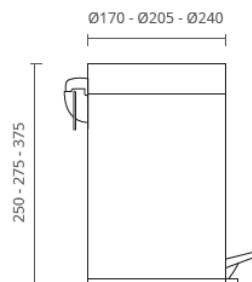

FICHA TÉCNICA | DATASHEET | FICHE TECHNIQUE | FICHA TÉCNICA

Papeleira Redonda
Round Toilet Bin
Corbeille à Papier Round
Papeler de Baño

MODELO | MODEL | MODÈLE | MODELO
CTESI

REFERÊNCIA: CT1205550 | EAN: 5609239320955

medidas em mm // measures in mm // mesures en mm // medidas en mm

INSTALAÇÃO | INSTALLATION | INSTALLATION | INSTALACIÓN

A instalação deverá ser efetuada por um técnico habilitado
The installation should be carried out by a qualified technician
L'installation doit être effectuée par un technicien qualifié
La instalación debe ser realizada por un técnico habilitado

ANEXO | ATTACHMENT | ATTACHEMENT | ARCHIVO ADJUNTO

REF. TAMANHO | SIZE | TAILLE | TAMAÑO

REF.	TAMANHO SIZE TAILLE TAMAÑO
CT1205500	3L
CT1205502	5L
CT1205504	12L

Esta ficha técnica segue especificações internas da BARROS & MOREIRA, SA. As dimensões apresentadas são meramente indicativas, para instalação à medida devem ser consideradas as dimensões retiradas da peça a ser aplicada. Reservamos o direito de fazer alterações técnicas que permitam melhorar a funcionalidade dos nossos produtos, sem aviso prévio.