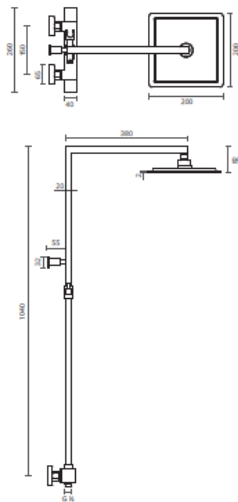

## FICHA TÉCNICA | DATASHEET | FICHE TECHNIQUE | FICHA TÉCNICA

Coluna de Duche Next  
Next Shower Column  
Colonne de Douche Next  
Columna de Ducha Next

MODELO | MODEL | MODÈLE | MODELO

Next

REFERÊNCIA: Ver anexo | EAN: Ver anexo

A imagem representa modelo com termostática com:  
- Chuveiro fixo em inox  
- Chuveiro de mão em latão  
- Bicha giraflex

medidas em cm // measures in cm // mesures en cm // medidas en cm