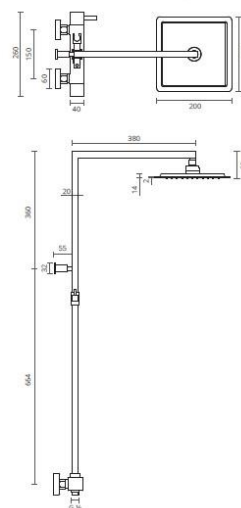

## FICHA TÉCNICA | DATASHEET | FICHE TECHNIQUE | FICHA TÉCNICA

Coluna de Duche Ness  
Ness Shower Column  
Colonne de Douche Ness  
Columna de Ducha Ness

MODELO | MODEL | MODÈLE | MODELO

Ness

REFERÊNCIA: Ver anexo | EAN: Ver anexo

medidas em mm // measures in mm // mesures en mm // medidas en mm