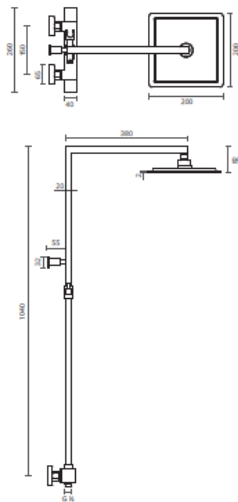

FICHA TÉCNICA | DATASHEET | FICHE TECHNIQUE | FICHA TÉCNICA

Coluna de Duche Next
Next Shower Column
Colonne de Douche Next
Columna de Ducha Next

MODELO | MODEL | MODÈLE | MODELO

Next

REFERÊNCIA: Ver anexo | EAN: Ver anexo

A imagem representa modelo com monocomando com
- Chuveiro fixo em inox
- Chuveiro de mão em latão
- Bicha giraflex

medidas em cm // measures in cm // mesures en cm // medidas en cm

INSTALAÇÃO | INSTALLATION | INSTALLATION | INSTALACIÓN