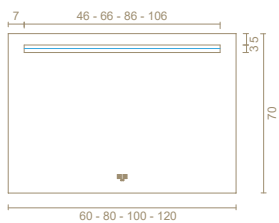

Espelhos

Espejos

ref.	cm	€
BL5003700	60 X 70	
BL5003710	80 x 70	
BL5003720	100 x 70	
BL5003730	120 x 70