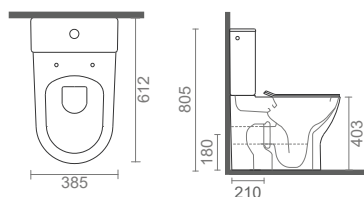

Naos

Compacta

Sanita

Sanita compacta
inodoro compacto

BL7501740