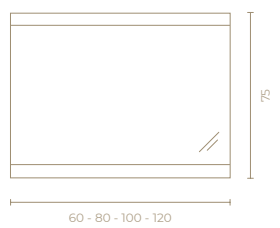

ref.	cm	€
BL50014 __	60 X 75	
BL50015 __	80 X 75	
BL50016 __	100 X 75	
BL50017 __	120 X 75	

00 branco	82 cerejo	83 tabaco
92 oak	88 riga	84 nogal
86 hera	93 nut	89 mocca

* Em stock - En stock

* Entrega em 15 dias úteis - Entrega en 15 días hábiles