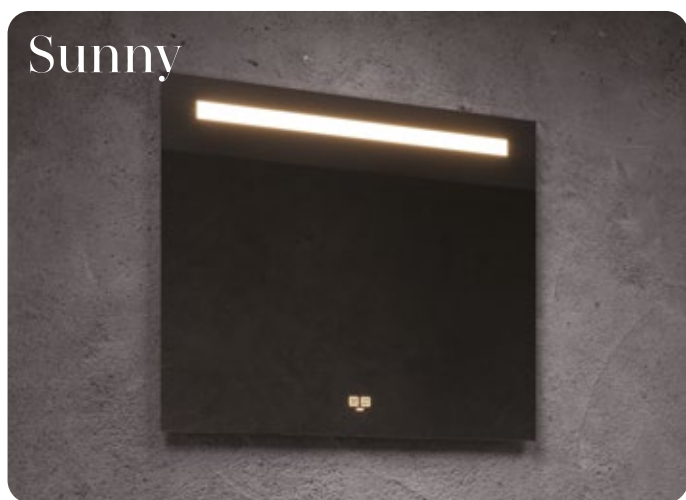

Espelhos

Espejos

ref.	cm	€
BL5003700	60 X 70	
BL5003710	80 x 70	
BL5003720	100 x 70	
BL5003730	120 x 70	

ref.	cm	€
BL8901010	60 X 100	
BL8901015	70 x 100	
BL8901030	80 x 100	
BL8901040	100 x 100	
BL8901050	120 x 100