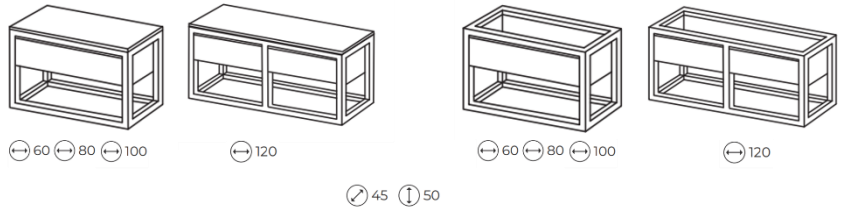

medidas em cm // measures in cm // mesures en cm // medidas en cm

INSTALAÇÃO | INSTALLATION | INSTALLATION | INSTALACIÓN

A instalação deverá ser efetuada por um técnico habilitado
The installation should be carried out by a qualified technician
L'installation doit être effectuée par un technicien qualifié
La instalación debe ser realizada por un técnico habilitado

- Móvel suspenso com 1 gaveta e 1 prateleira soft-close ou com 2 gavetas e 2 prateleiras soft-close
- Para lavatório de encastrar ou com tampo 19mm
- Material: MDF Hidrófugo
- Disponível em vários acabamentos: Cores Ctesi ou Cores RAL + Carvalho natural e Carvalho preto
- Tamanhos: 60, 80, 100 ou 120cm
- Profundidade: 45cm
- Altura: 50cm
- Suspended base unit with 1 drawer and 1 shelf soft-close or 2 drawers and 2 shelves soft-close
- For built-in washbasin or with 19mm top cover
- Material: waterproof MDF
- Available in several finishes: Ctesi Colours or RAL Colours + Natural oak and black oak
- Sizes: 60, 80, 100 or 120cm
- Depth: 45cm
- Height: 50cm
- Meuble suspendu avec 1 tiroir et 1 étagère soft-close ou 2 tiroirs et 2 étagères soft-close
- Pour lavabo à encastrer ou avec plan 19mm
- Matériau : MDF hydrofuge
- Disponible en plusieurs finitions : Couleurs Ctesi ou Couleurs RAL + Chêne naturel ou chêne noir
- Tailles : 60, 80, 100 ou 120cm
- Profondeur : 45cm
- Hauteur : 50cm
- Mueble suspendido con 1 cajón y 1 estante soft-close o 2 cajones y 2 estantes
- Para lavabo empotrable o encimera de 19mm
- Material: MDF hidrófugo
- Disponible en varios acabados: Colores Ctesi o Colores RAL + Roble Natural o Roble negro
- Medidas: 60, 80, 100 o 120cm
- Profundidad: 45cm
- Altura: 50cm